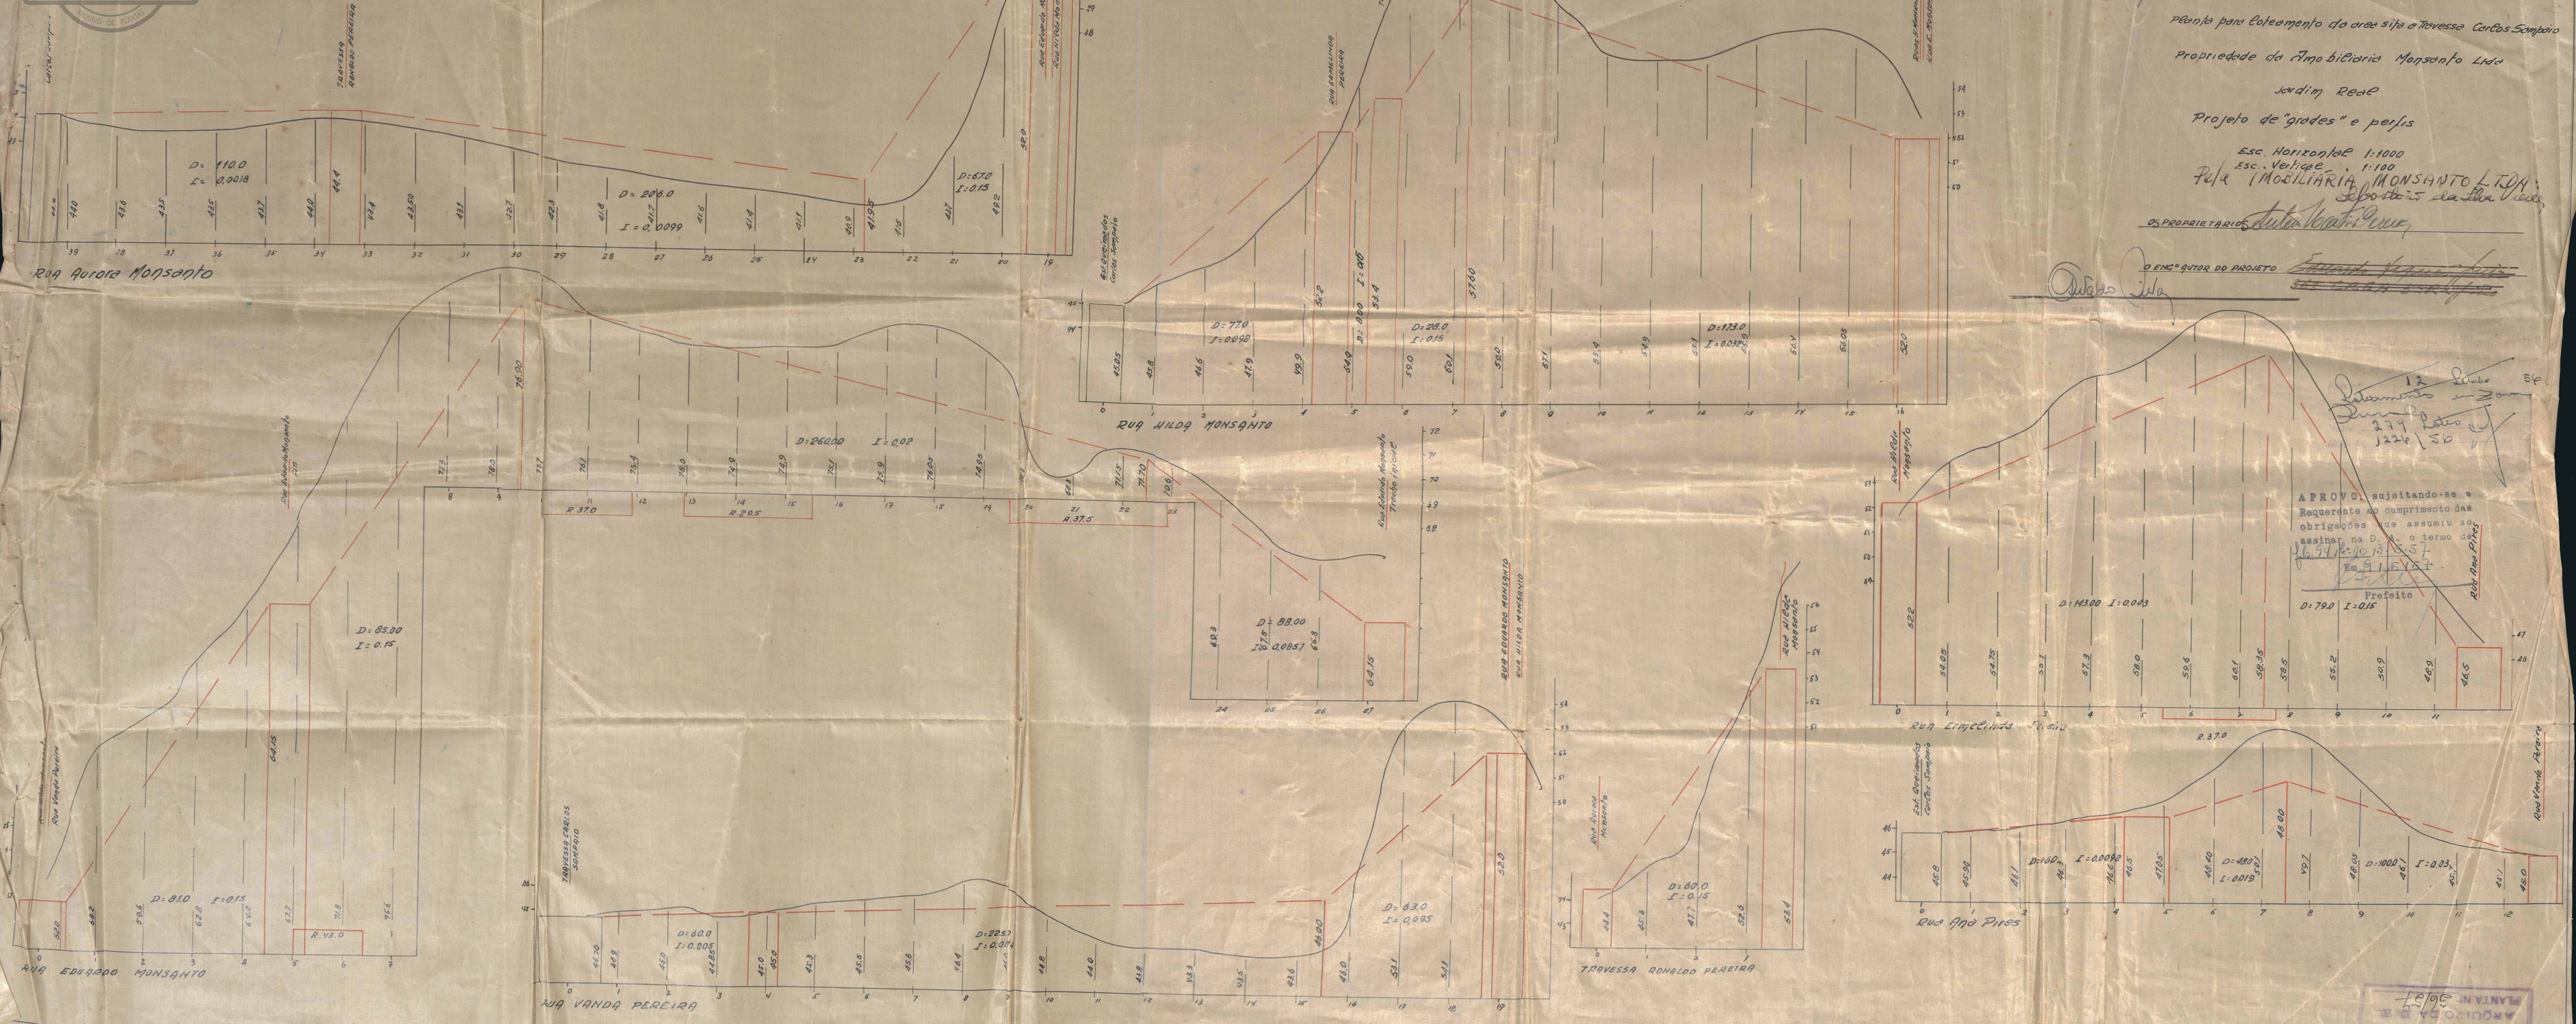

36/57

Planta para Coleamento da área sítio a Travessa Carlos Sampaio

Propriedade da Ambibioria Monsanto Ltda

Jardim Real

Projeto de "grades" e perfis

Esc. Horizontal 1:1000

Esc. Vertical 1:100

Para IMOBILIÁRIA MONSANTO LTDA

Esportivos da Ilha Verde

OS PROPRIETÁRIOS: Auto. Vanda Pereira

O ENG. AUTOR DO PROJETO: Antonio Pereira

12 Junho 1970

279 Lotes

1226/50

APROVO, sujeitando-se o
Requerente ao cumprimento das
obrigações que assumiu ao
assinar, na D. O. o termo de
Em 9/12/70

Prefeito
D: 790 I: 0.15

15/98

ARQUIVO DA D. E.