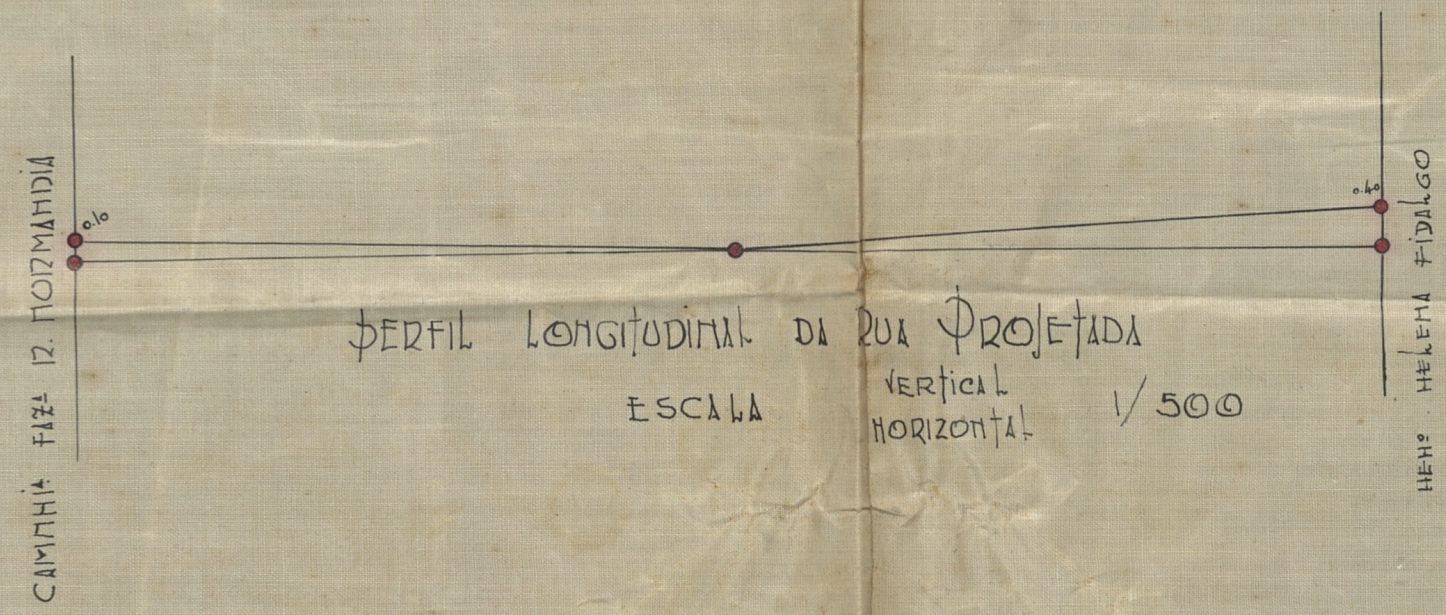

P. M. N. I.
ARQUIVO DA D. E.
PLANTA Nº 145/51

LOTEAMENTO SITO A ESTRADA DE AUSTIN - QUEIMADOS 1º DISTRITO. MUNICÍPIO DE NOVA IGUAÇU.

PLANTA DE PERFIL

A PROVO, sujeitando-se o
Requerente ao cumprimento das
obrigações que assumiu ao
assinar na D. A. o termo de
No. 151, L. 21

Em 31/10/51

[Signature]
Prefeito

Prefeitura Municipal de Nova Iguaçu
DIVISÃO DE ENGENHARIA
PLANO DE REMODELAÇÃO

Aprovado: em 3 de 9 de 51

Estimativa anual
VALOR 40 tolos
Req. n.º 6817/51

Angelina Rodrigues da Costa
DIZOGRIFARIA
Arnelino da Costa Rodrigues
Emerson Sousa
ENG. CAR. 25830 C.R.E.A.