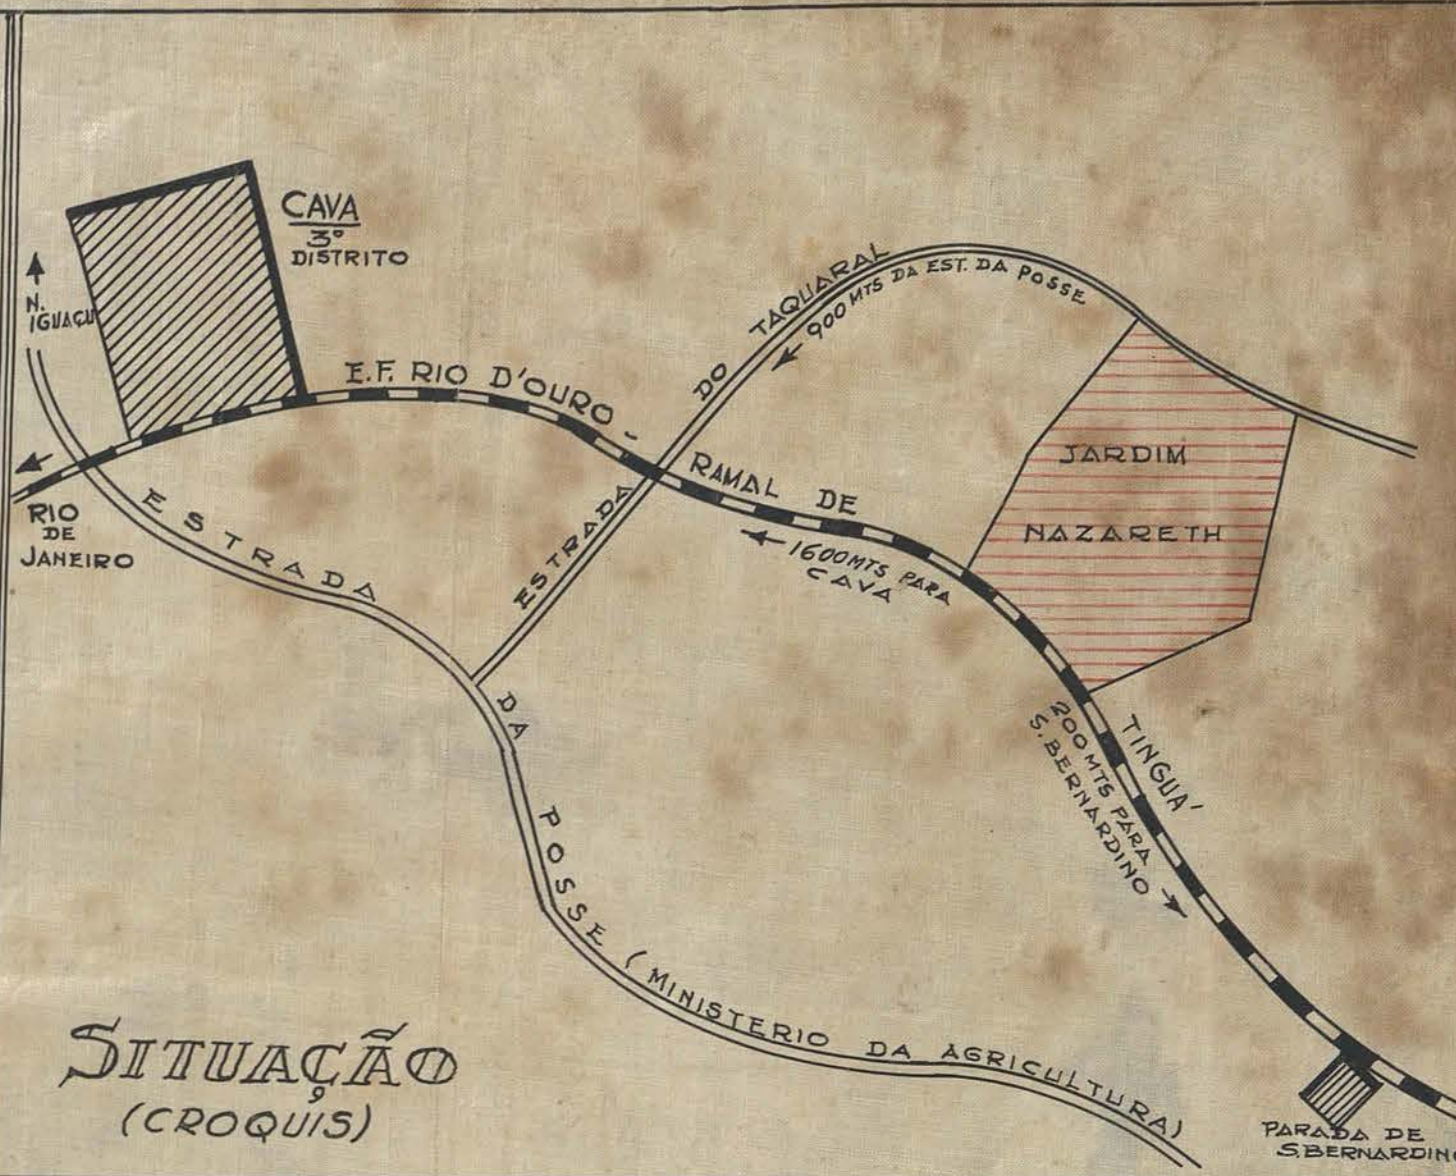

FICHA DE META DADOS – CEDIM 2019/1	
Nome da Pasta	Arquivo de Plantas da Prefeitura da Cidade de Nova Iguaçu
Autor/Instituição	Secretaria Municipal de Infraestrutura- SEMIF/ Subsecretaria de Urbanismo de Nova Iguaçu.
Número de Documentos	2
Quantidade e tipo de documentação	Uma planta de loteamento
Dia/ Mês/Ano	26/07/1951
Série	62/51
Formato	Personalizado
Resumo	O acervo contempla tanto plantas residenciais e comerciais, quanto plantas de loteamento na cidade de Nova Iguaçu na primeira metade do século XX. Depositadas junto a Secretaria Municipal de Infraestrutura-SEMIF/Subsecretaria de Urbanismo de Nova Iguaçu, a documentação possui dados como nome do proprietário, logradouro, dimensões do terreno e profissional responsável pela obra. Dentre as plantas já digitalizadas, está o prédio da câmara Municipal, edificada em 1907 sendo posteriormente ocupado pela Prefeitura Municipal até sua demolição em 1964. Loteamento de bairros inteiros como Austin, Vila Anita e Caiçara. A maior parte da documentação

NOVA IGUAÇÚ

ESTADO DO RIO DE JANEIRO

escala 1:500

AREA LOTEADA: 74.700,00 m²

" RESERVADA: 5.775,00 "

" LOGRADOURO: 19.025,00 "

TOTAL: 99.500,00

Euclides Vieira Costa
PROPRIETARIO