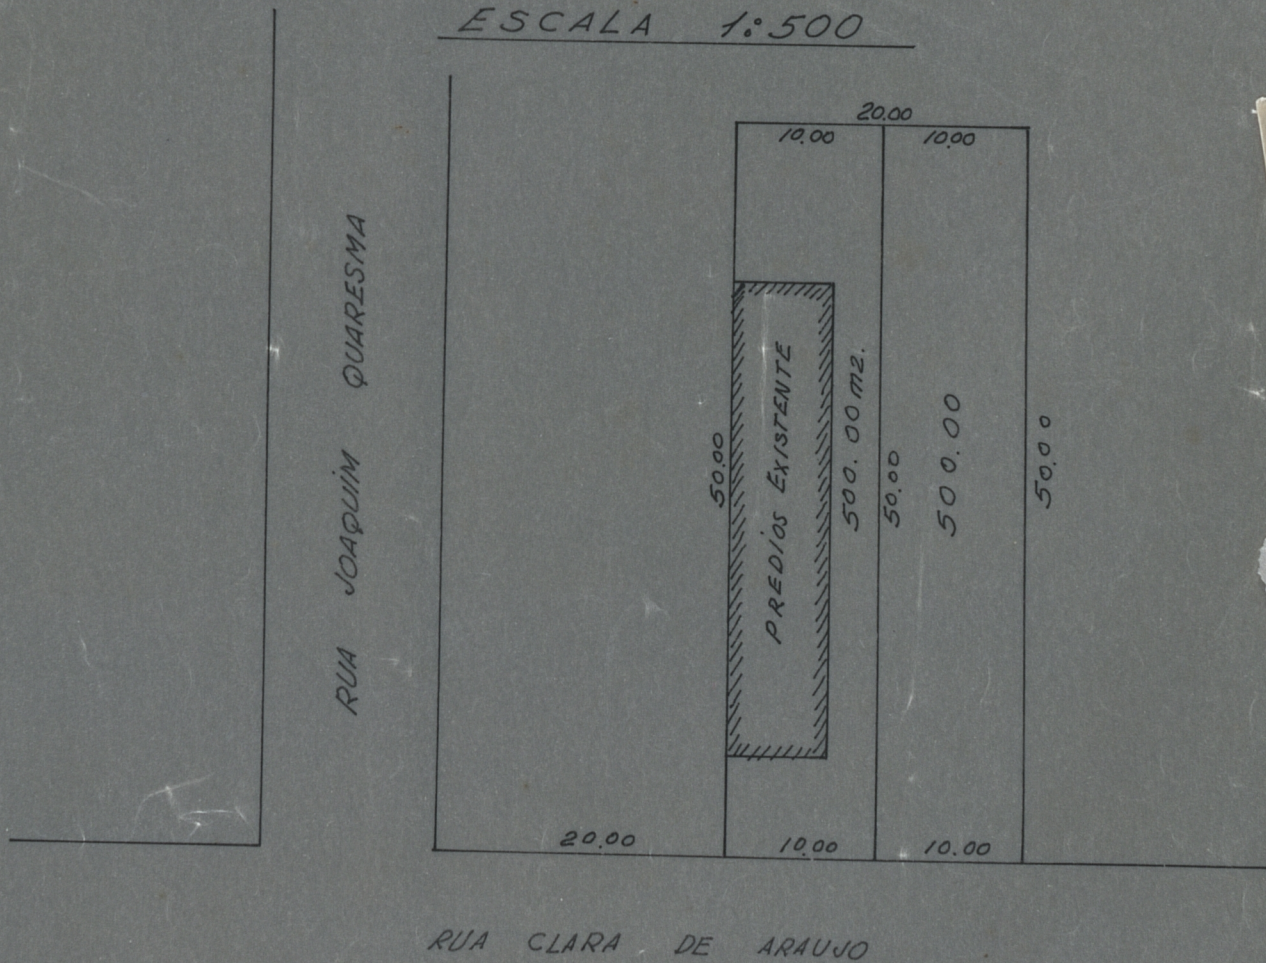

PLANTA DE DESMEMBRAMENTO DE UMA AREA
DE TERRA SITO A RUA CLARA DE ARAUJO A 20 metros
DA RUA JOAQUIM QUARESMA, MUNICIPIO DE NOVA IGUAÇU.

PROPRIETARIO Fernando dos Santos Padrão

PROC. 4870/50 APROVADO EM 8-8-50

COPIA DE COPIA RECUPERADA EM 27-4-84

POR: *João Augusto*

ESCALA 1:500

PLANTA DE BARRAS
RECUPERADAS.

QUARESMA

136

MEMBRO
TERREIRO
A 20,00 ms. DA RUA
MUNICIPIO DE NOVA

O PROPRIETARIO