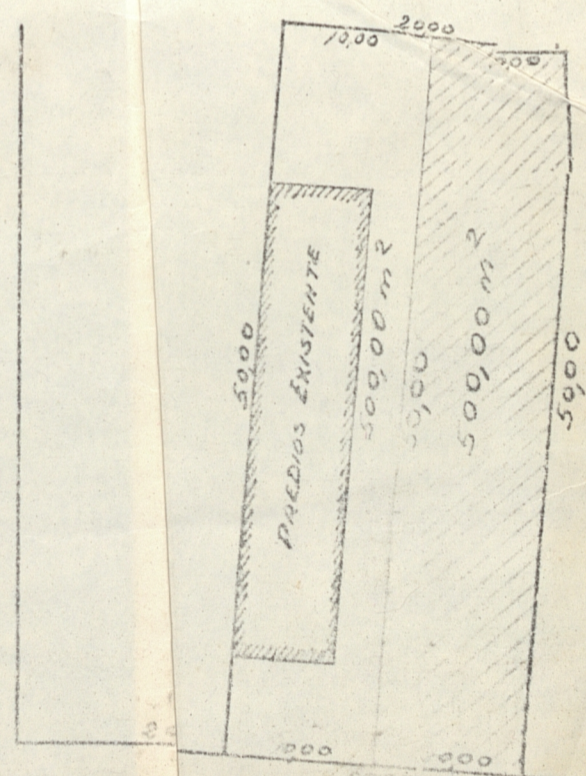

COPIA DE COPIA RECUPERADA EM 27-4-84

POR: *João Augusto*

ESCALA 1:500

PLANTA DE BARRAS
RECUPERADAS.

QUARESMA

136

MEMBRO
TERREIRO
A 20,00 ms. DA RUA
MUNICIPIO DE NOVA

O PROPRIETARIO

O ENGENHEIRO

P. 1
ARQUIVO
PLANTAS

Manoel Quaresma

ESCALA 1:500

RUA JOAQUIM QUARESMA

ATIVO

RUA

CLARA DE ARAUJO