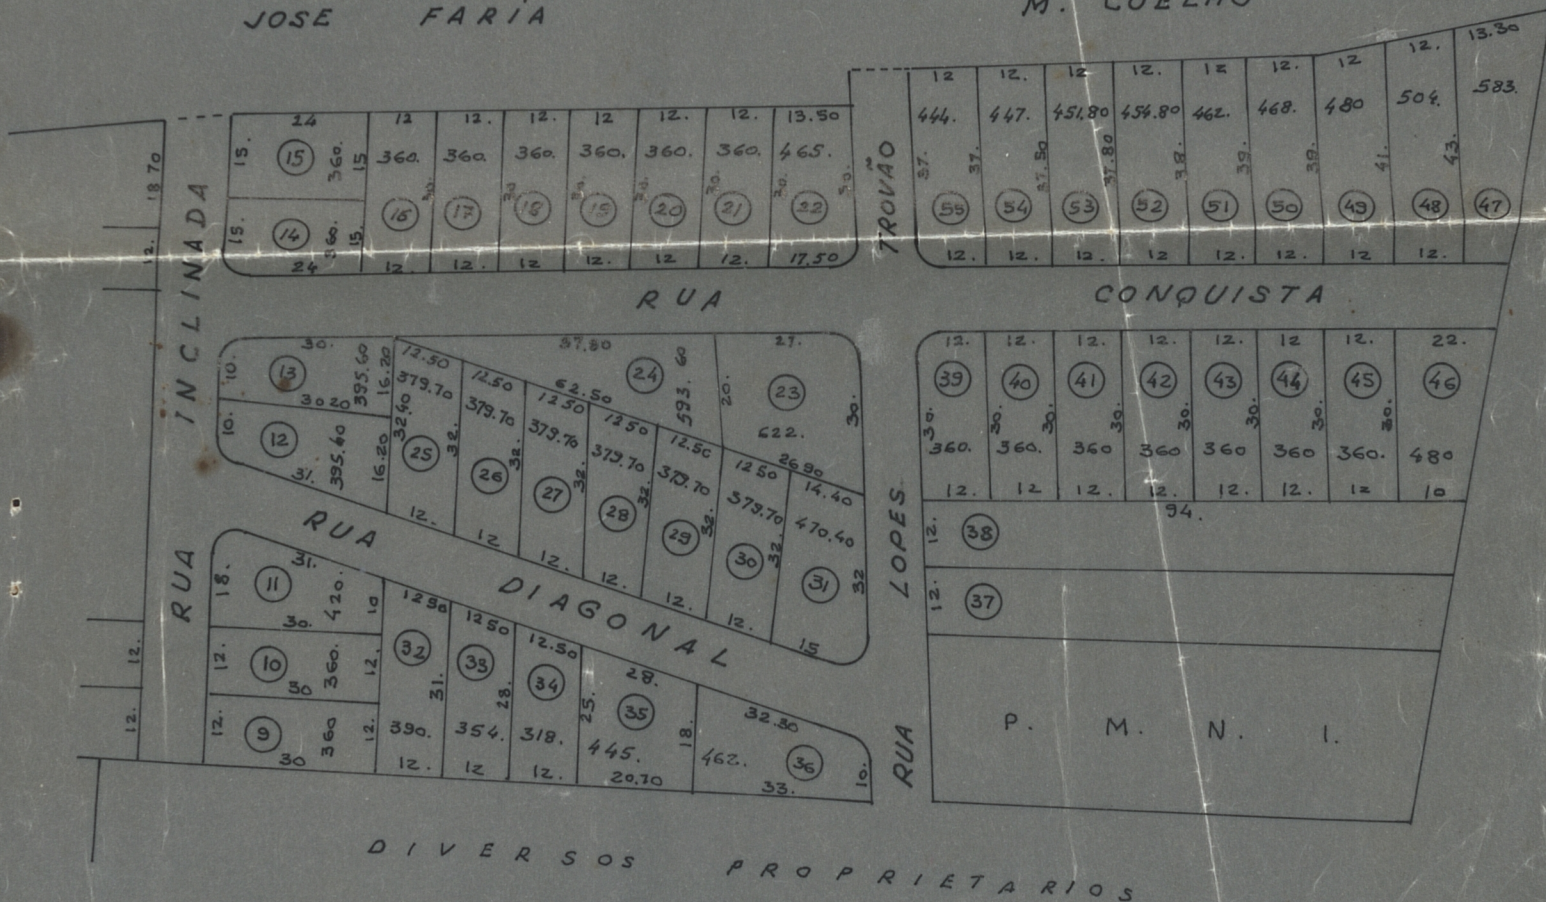

<b>FICHA DE META DADOS – CEDIM 2020.1</b>	
<b>Nome da Pasta</b>	Arquivo de Plantas da Prefeitura da Cidade de Nova Iguaçu
<b>Autor/Instituição</b>	Secretaria Municipal de Desenvolvimento Urbano - SMDU
<b>Número de Documentos</b>	3
<b>Quantidade e tipo de documentação</b>	Uma planta de loteamento, sendo um arquivo a cópia do original.
<b>Dia/ Mês/Ano</b>	24/01/1950
<b>Série</b>	121/50
<b>Formato</b>	A5
<b>Resumo</b>	O acervo contempla tanto plantas residenciais e comerciais, quanto plantas de loteamento na cidade de Nova Iguaçu na primeira metade do século XX. Depositadas junto a Secretaria Municipal de Infraestrutura-SEMIF/Subsecretaria de Urbanismo de Nova Iguaçu, a documentação possui dados como nome do proprietário, logradouro, dimensões do terreno e profissional responsável pela obra. Dentre as plantas já digitalizadas, está o prédio da câmara Municipal, edificada em 1907 sendo posteriormente ocupado pela Prefeitura Municipal até sua demolição em 1964. Loteamento de bairros inteiros como Austin, Vila Anita e Caiçara. A maior parte da documentação

123-50

**PREFEITURA**  
**Nova Iguaçu**

*João Manoel Wilson dos Santos*

**Estado do Rio de Janeiro**  
**Prefeitura da Cidade de Nova Iguaçu**

PLANTA DE LOTEAMENTO NO PROLONGAMENTO DA RUA DIAGONAL 1º DISTRITO DE NOVA IGUAÇU. ESCALA 1:1.000

PROPRIETARIO JUVENAL WILSON DOS SANTOS  
PROC. 705/50 APROVADO EM 24-1-50

PLANTA RECUPERADA DE COPIA EM 23-4-84

*João Basilio*  
Desenhista Prof.

JOSE FARIA

M. COELHO

Nota: parte dos LOTES da RUA INCLINADA não consta neste original, por falha da copia fornecida pelo ARQUIVO.