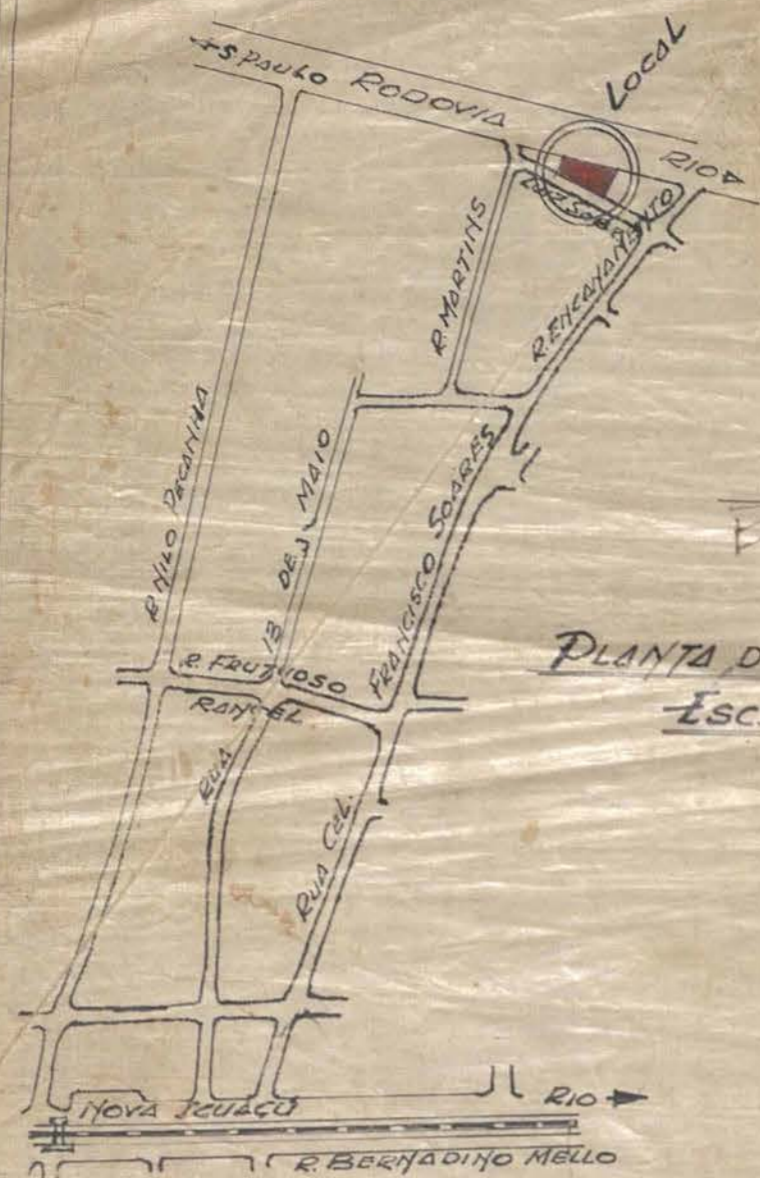

FICHA DE META DADOS – CEDIM 2019/1	
Nome da Pasta	Arquivo de Plantas da Prefeitura da Cidade de Nova Iguaçu
Autor/Instituição	Secretaria Municipal de Infraestrutura- SEMIF/ Subsecretaria de Urbanismo de Nova Iguaçu.
Número de Documentos	2
Quantidade e tipo de documentação	Uma planta de loteamento
Dia/ Mês/Ano	09/04/1959
Série	30/59
Formato	A2
Resumo	O acervo contempla tanto plantas residenciais e comerciais, quanto plantas de loteamento na cidade de Nova Iguaçu na primeira metade do século XX. Depositadas junto a Secretaria Municipal de Infraestrutura-SEMIF/Subsecretaria de Urbanismo de Nova Iguaçu, a documentação possui dados como nome do proprietário, logradouro, dimensões do terreno e profissional responsável pela obra. Dentre as plantas já digitalizadas, está o prédio da câmara Municipal, edificada em 1907 sendo posteriormente ocupado pela Prefeitura Municipal até sua demolição em 1964. Loteamento de bairros inteiros como Austin, Vila Anita e Caiçara. A maior parte da documentação

O ENGº RESP.

PLANTA DE SITUAÇÃO

Esc. 1:10.000

ÁREA DOS LOTES	3.854.50
ÁREA PARADOURO	540.40
ÁREA CEDIDA ÀS RUS L. SOBRAL	254.60
RECUE ATUAL	77.00
ÁREA TOTAL	4.226.50

ESCALA: 1:200

APROVO
 24.4.59
 A. D. D. S.

RUA LUIZ SOBRAL

Prefeitura Municipal de Nova Iguaçu
 DIVISA DE ENGENHARIA
 PLANO DE REMODELAÇÃO

aprovado em 24 de 4 de 1959

Assinado: [Signature]

Valor [unclear]

PARA RUA DO ENCAMENHO
 84.00 M. →

PARA RUA MARTINS
 53.00 M. ←