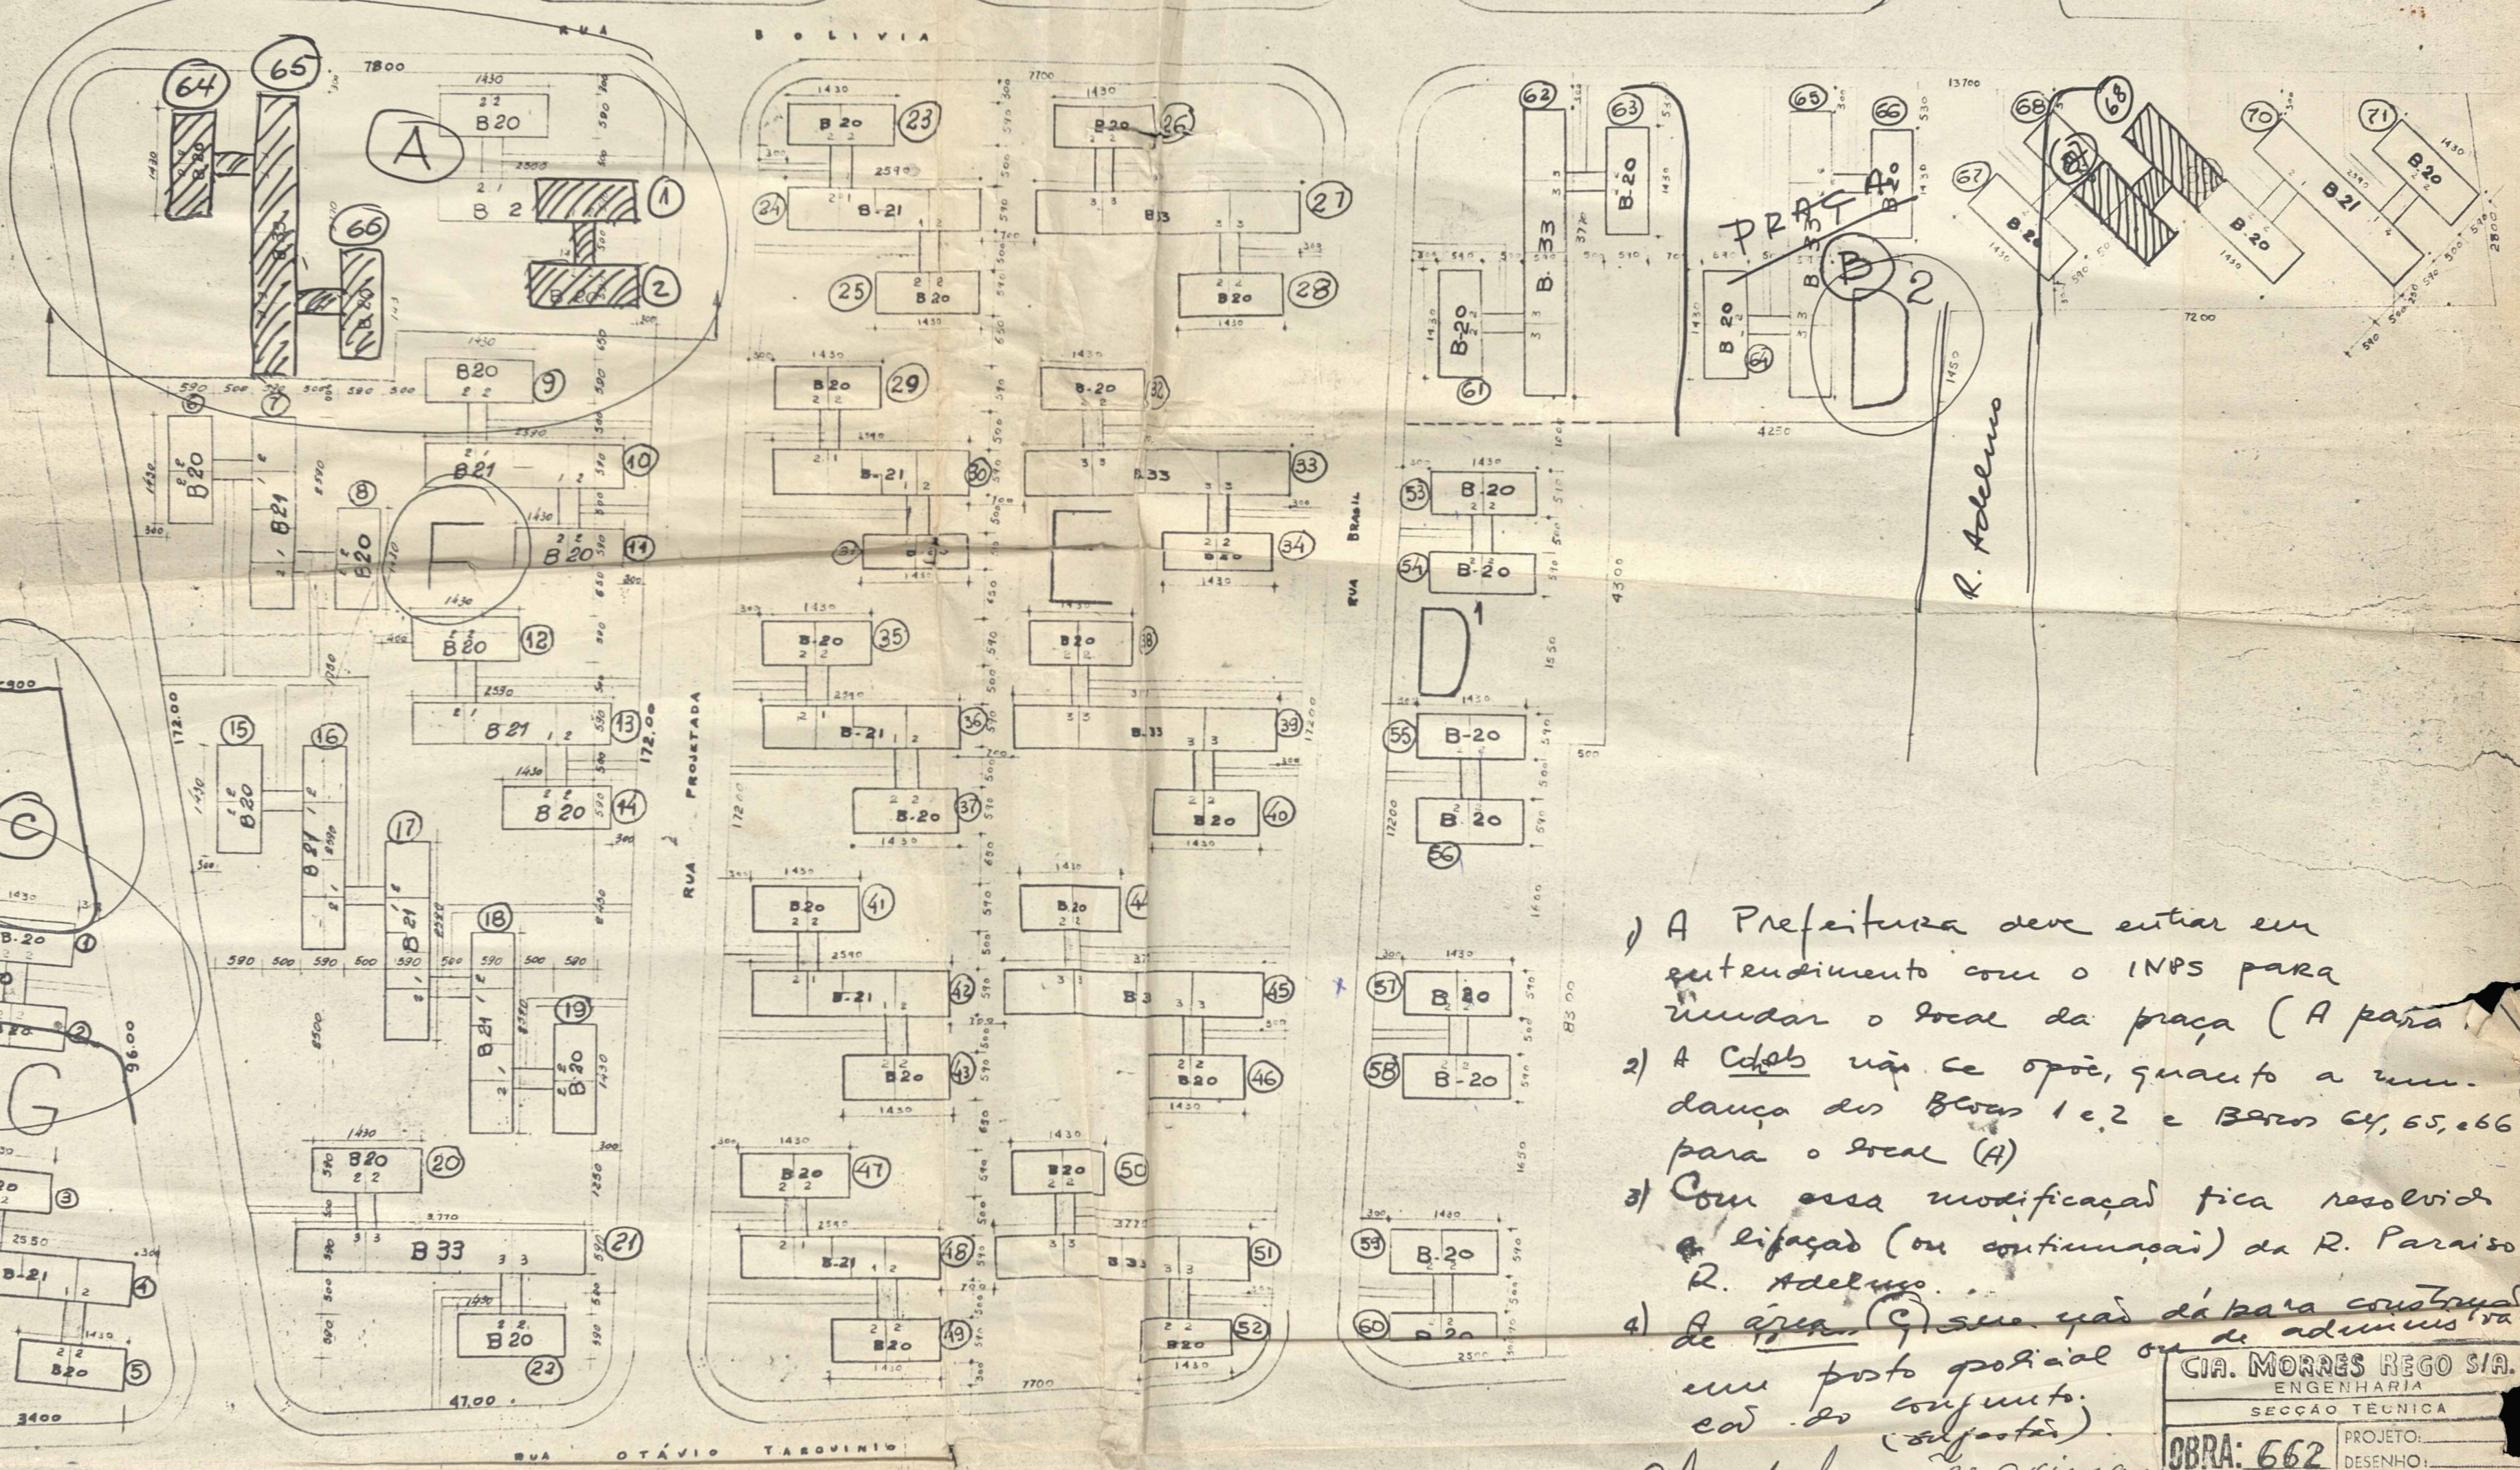

Futuro grupo escolar

R. Urupai

1) A Prefeitura deve entrar em entendimento com o INPS para mudar o local da praça (A para
2) A Cdab não se opõe, quanto a mudança dos Blocos 1 e 2 e Blocos 64, 65, 66 para o local (A)
3) Com essa modificação fica resolvida a ligação (ou continuação) da R. Paraisso, R. Adeldo.
4) A área (C) será usada para construção de um posto policial ou de aduana, etc. (suficiente)

As declarações acima 1, 2, 3 e 4 foram feitas pelo Engenheiro Dr. Samuel - da Cia. Moraes Rego S.A.

CIA. MORAES REGO S.A. ENGENHARIA	
SEÇÃO TÉCNICA	
OBRA: 662	PROJETO: DESENHO:
PROJETADO POR:	DESENHADO POR: JORGE
DATA: 17-02-70