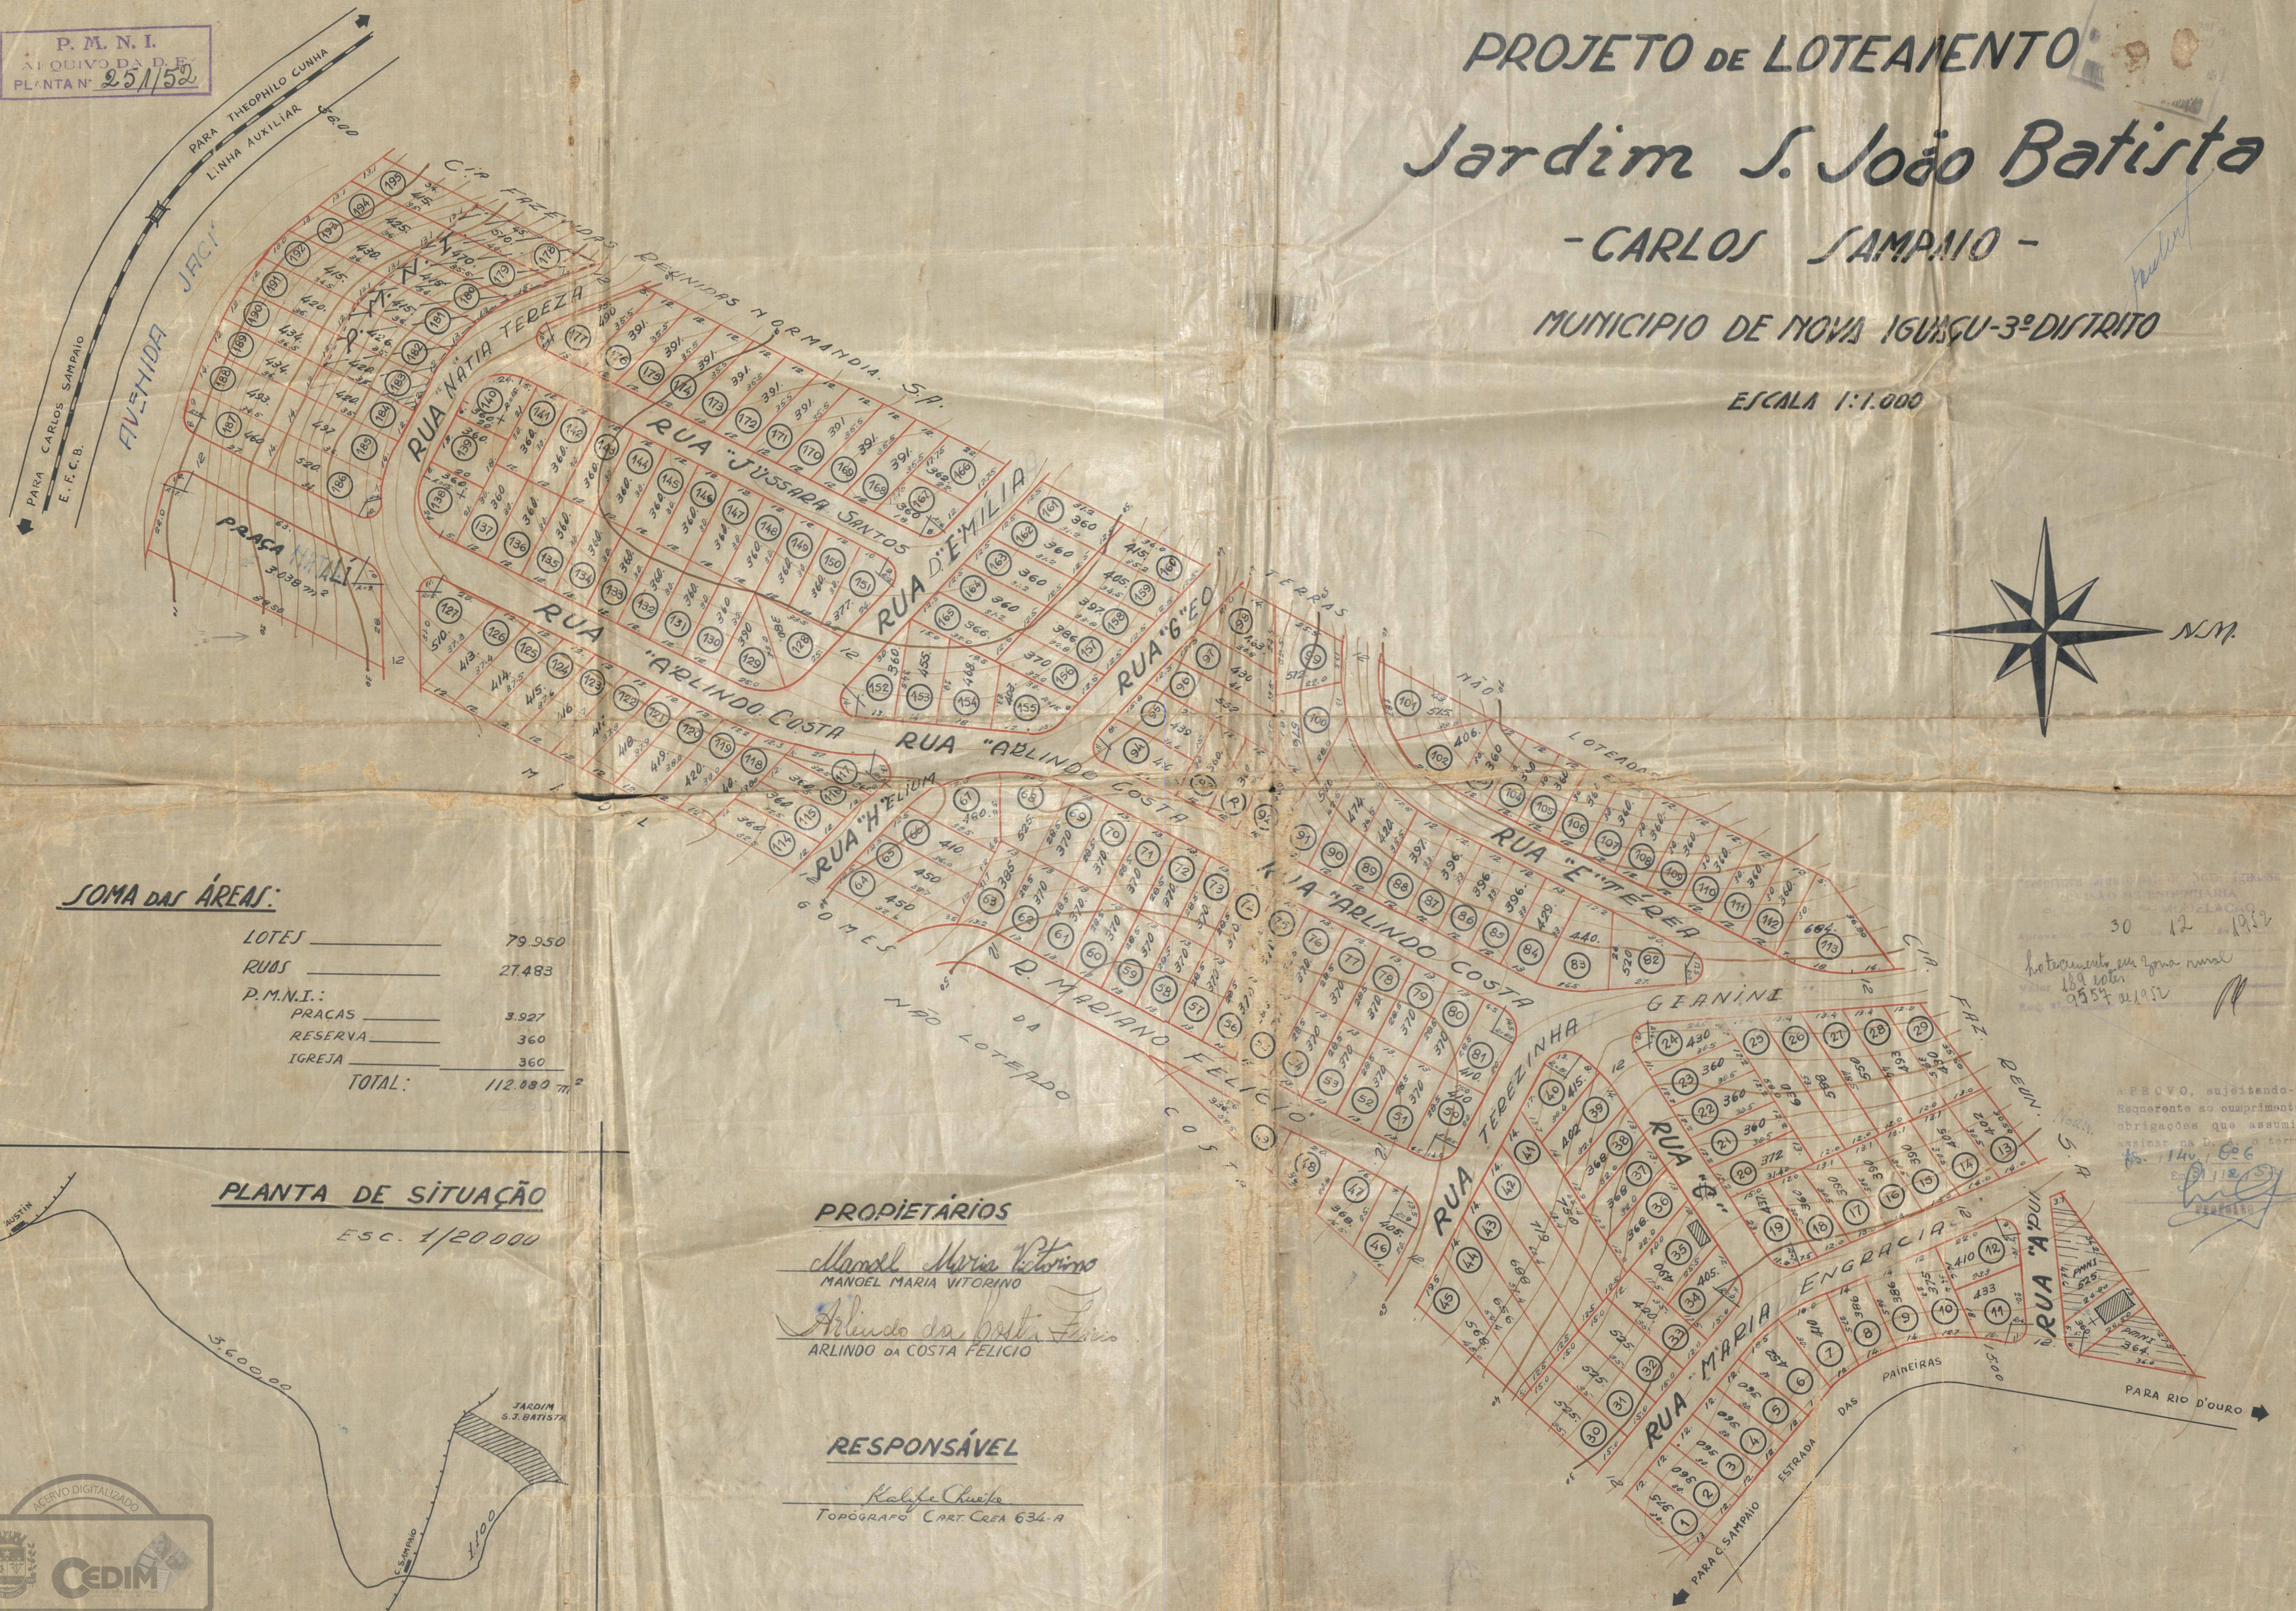

P. M. N. I.
ARQUIVO DA D. E.
PLANTA Nº 251/52

PROJETO DE LOTEAMENTO

Jardim S. João Batista

- CARLOS SAMPAIO -
MUNICIPIO DE NOVA IGUAÇU-3º DISTRITO

ESCALA 1:1.000

SOMA DAS ÁREAS:

LOTES	79.950
RUAS	27.483
P.M.N.I.:	
PRACAS	3.927
RESERVA	360
IGREJA	360
TOTAL:	112.080 m²