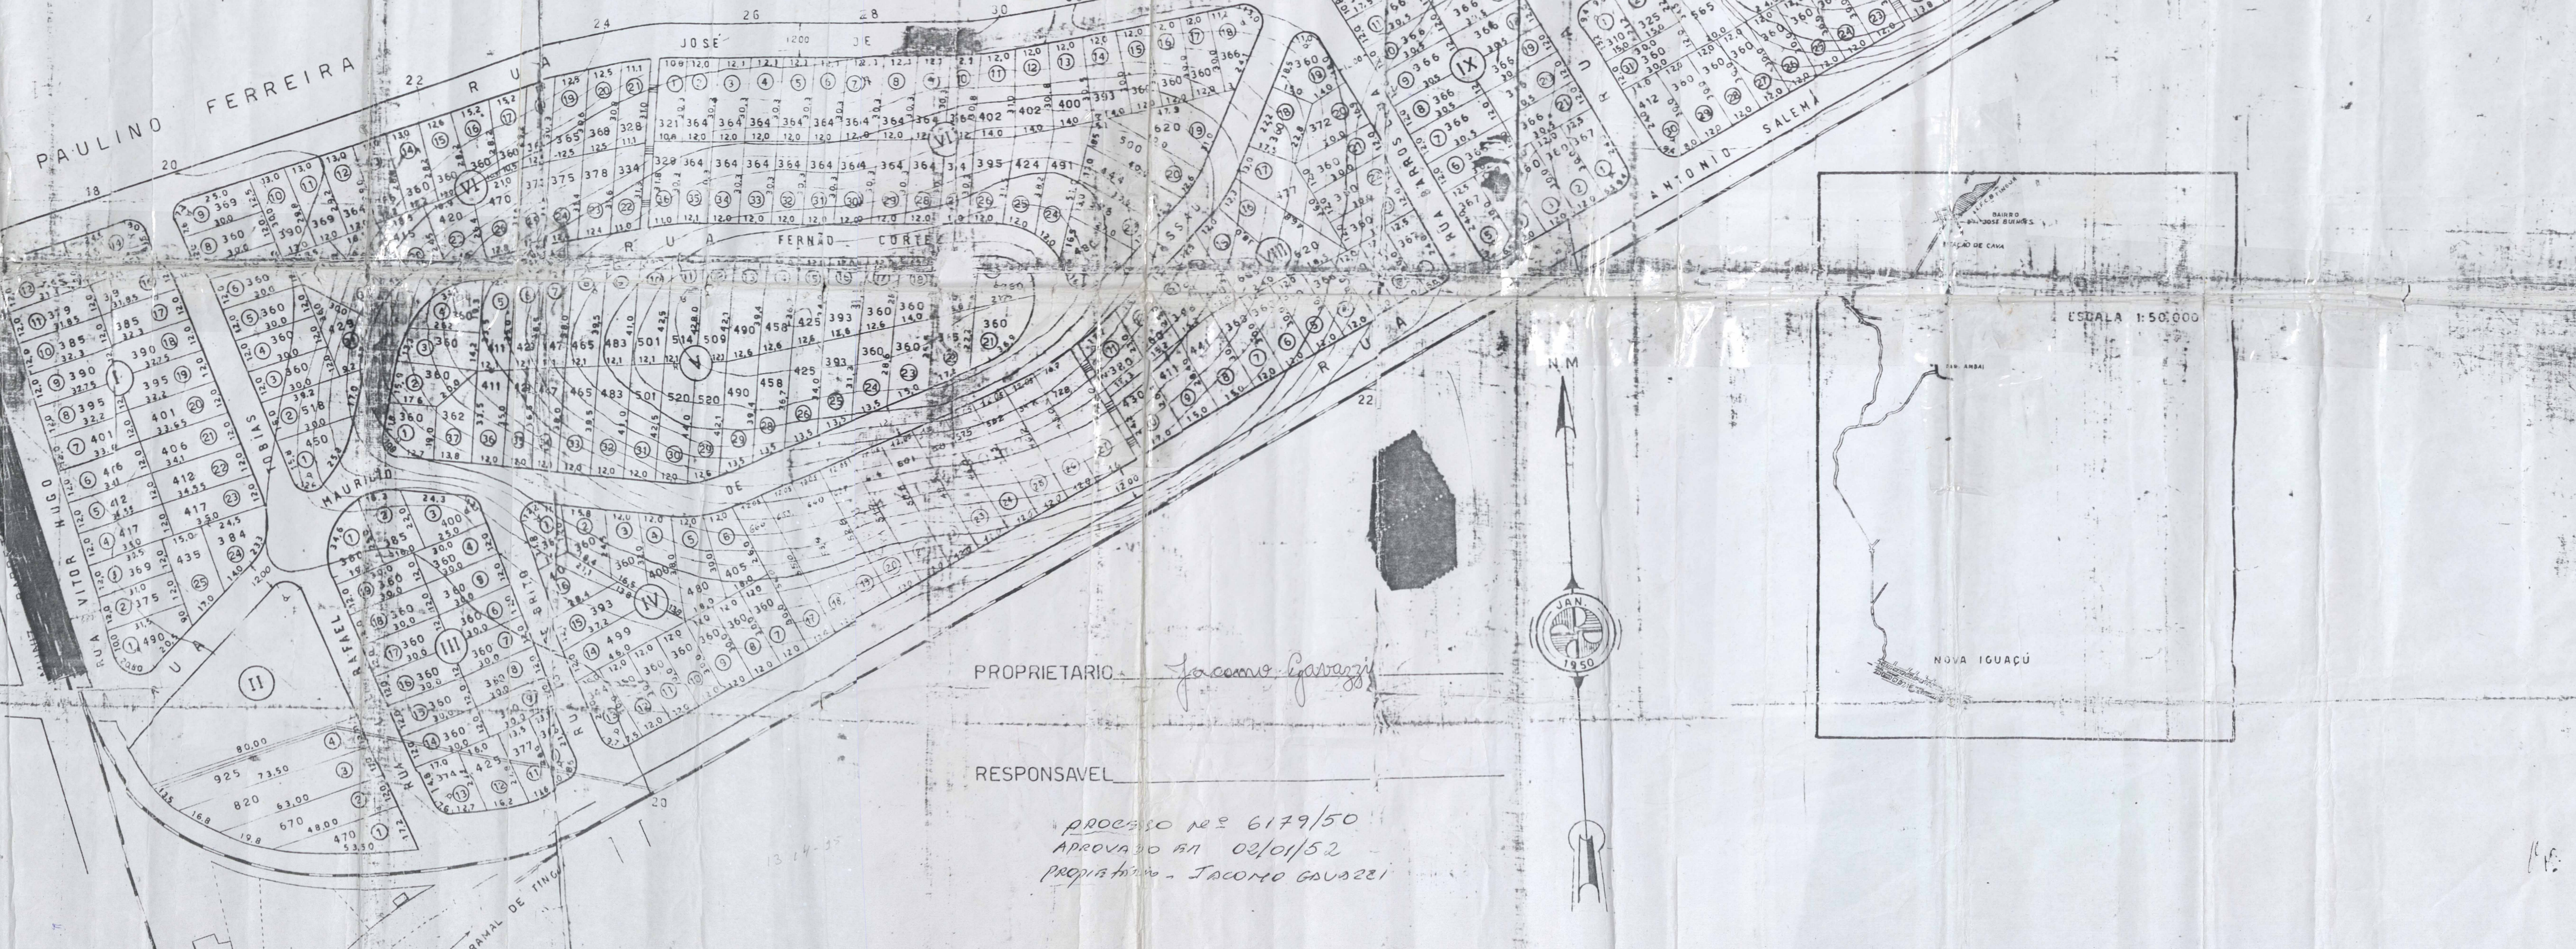

84/52

BAIRRO JOSÉ BULHÕES

PLANTA DE LOTEAMENTO DO TERRENO
SITUADO NA ESTAÇÃO DE CAVA
MUNICÍPIO DE NOVA IGUAÇU
ESTADO DO RIO DE JANEIRO
ESCALA 1:1000

ÁREA DE 310 LOTES 126.960
P. M. N. I. 2592
RUAS E ESCADAS 49322
TOTAL 178.874 m²

ALVARO DE ALMEIDA

VIUVA AUGUSTO

PAULINO FERREIRA

PROPRIETARIO *Jacomo Garuzzi*

RESPONSÁVEL

PROCESSO Nº 6179/50
APROVADO EM 02/01/52
PROPRIETARIO - JACOMO GARUZZI

Patrocinado por Estação CAVA

Vertical text on the right edge: *Arquiteto Engenheiro*