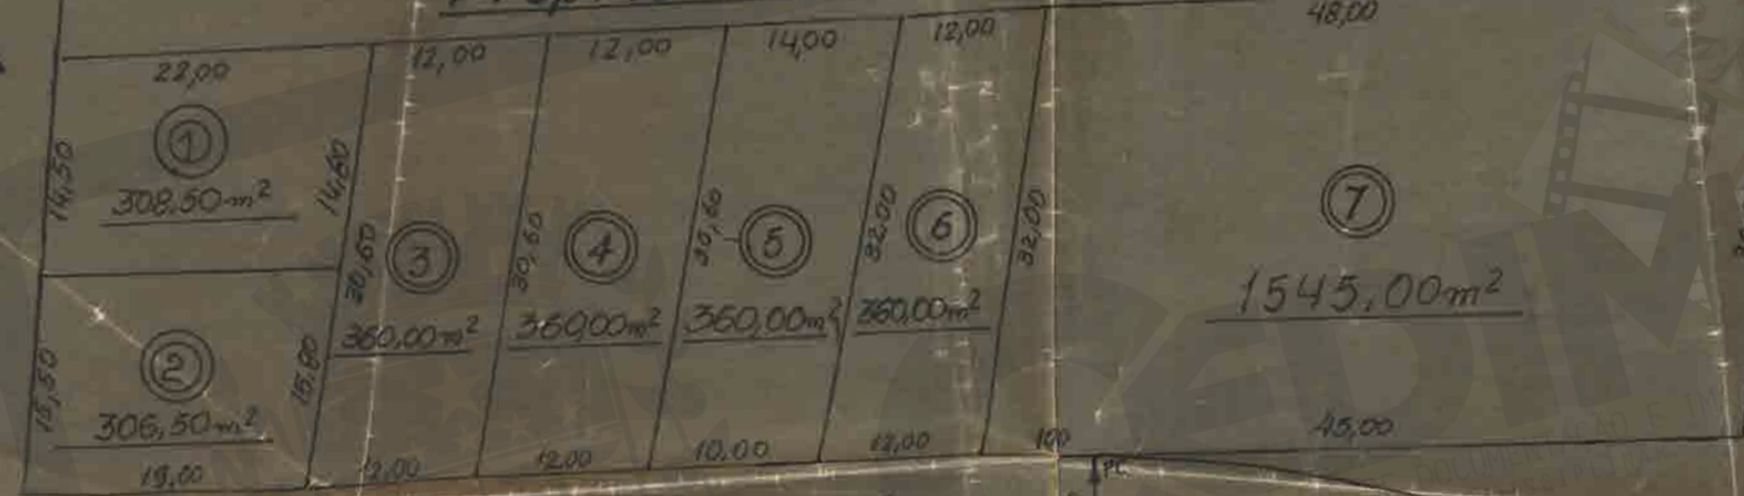

Escala 1:500

Area total a lotear 3600m<sup>2</sup>

Lafayette

Estrada Plinio Casado

Propriedade de Lafayette Pimento

Propriedade Renato Soares Monteiro

Rua Trivunfo

Assinatura do proprietario